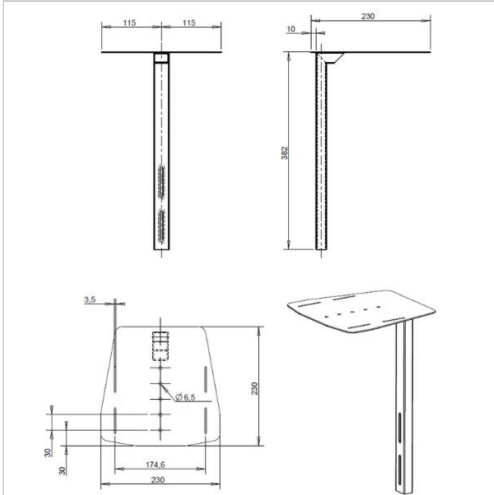

## BIG TROLLEY SHELF CAMERA

<b>CÓDIGO PAEZ</b>	E.07076
<b>CÓDIGO CATÁLOGO</b>	
<b>PART NUMBER</b>	07076
<b>MARCA COMERCIAL</b>	OMB
<b>TIPOLOGÍA ESPECÍFICA</b>	Accesorio para WEBCAM
<b>TIPOLOGÍA GENÉRICA</b>	Soporte de Soporte
<b>DIMENSIÓN MÁXIMA SOPORTADA</b>	0 "
<b>PESO MÁXIMO POR PANTALLA</b>	0 kg
<b>JUNTAS</b>	0
<b>PANTALLAS SOPORTADAS</b>	0

### Descripción

El **Big Trolley Shelf Camera** es una repisa diseñada específicamente para la instalación de cámaras —como webcams o cámaras auxiliares— sobre carritos profesionales tipo “Big Trolley”. Su estructura permite **regular la distancia respecto al monitor**, lo que facilita una colocación óptima de la cámara según las necesidades de uso, ya sea para videoconferencia, grabación o seguimiento de presentaciones.

**DIMENSIONES** **Altura mínima:** 140mm | **Longitud mínima:** 377,5mm | **Profundidad mínima:** 230mm | **Peso:** 0 gr

#### **DIMENSIONES**

<b>Altura mínima</b>	140mm	<b>Longitud mínima</b>	377,5mm
<b>Profundidad mínima</b>	230mm	<b>Peso</b>	0 gr