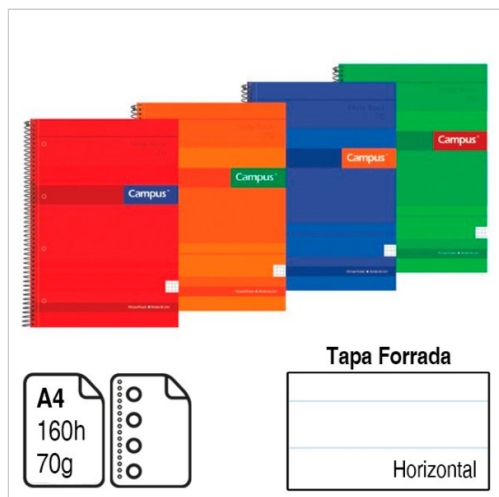

## BLOC ESPIRAL MICROPERFORADO CAMPUS A4 TAPA FORRADA EXTRADURA 160 H. 70 G. HORIZONTAL REF. 1171

<b>CÓDIGO PAEZ</b>	375184
<b>CÓDIGO CATÁLOGO</b>	001171
<b>PÁGINA</b>	380
<b>MARCA COMERCIAL</b>	CAMPUS UNIVERSITY
<b>TAMAÑO</b>	A4
<b>GRAMAJE</b>	70
<b>ENVASE</b>	5 UNID
<b>ENCUADERNADO</b>	ESPIRAL
<b>RAYADO</b>	HORIZONTAL
<b>TAPA</b>	CARTON EXTRADURO
<b>HOJAS</b>	160

### Descripción del producto

Bloc espiral microperforado. Tamaño A4 rayado horizontal. Tapa forrada extradura de 1100 g. Papel interior de 70 g. 160 Hojas microperforadas con 4 taladros y 5 bandas de color. Cubiertas en colores: azul, naranja, verde y rojo.