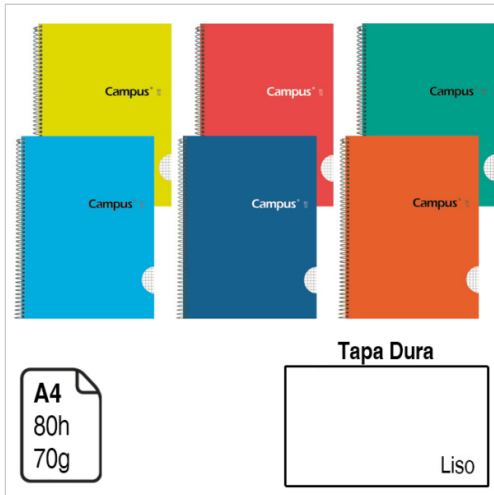

BLOC ESPIRAL CAMPUS A4 TAPA DURA 80 H. 70 G. LISO REF. 1599

CÓDIGO PAEZ	374120
CÓDIGO CATÁLOGO	001599
PÁGINA	379
MARCA COMERCIAL	CAMPUS UNIVERSITY
TAMAÑO	A4
GRAMAJE	70
ENCUADERNADO	ESPIRAL
RAYADO	LISO
TAPA	CARTON RIGIDO
HOJAS	80

Campus

Descripción del producto

Bloc espiral con terminación Coil-Lock. Tamaño A4 liso. Tapa dura 800 gr., impresa en colores surtidos: azul oscuro, amarillo, naranja, rojo, verde, y azul claro. Papel interior Extra de 70 g. 80 Hojas.