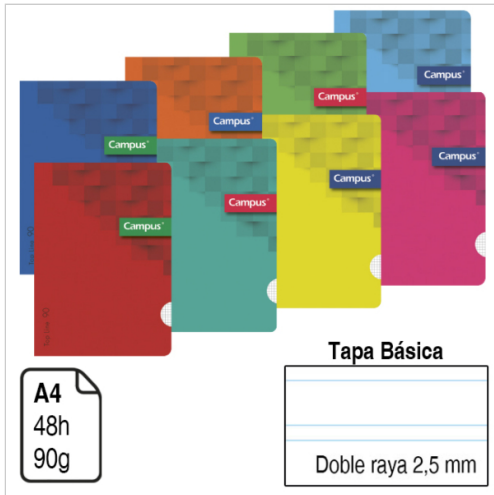

LIBRETA GRAPADA CAMPUS A4 TAPA BÁSICA 48 H. 90 G. DOBLE RAYA 2,5 MM. REF. RE-002164

CÓDIGO PAEZ	380167
CÓDIGO CATÁLOGO	002164
PÁGINA	371
MARCA COMERCIAL	CAMPUS UNIVERSITY
TAMAÑO	A4
GRAMAJE	90
ENCUADERNADO	GRAPADO
RAYADO	DOBLE RAYA 2,5 MM
TAPA	CARTON FLEXIBLE
HOJAS	48

Campus

Descripción del producto

Libreta de tapa de cartón flexible y ligera. Papel interior extra de 90 g. 48 hojas. Grapada al lomo. Portadas impresas a todo color. Rayado doble raya 2,5 mm. Tamaño A4.