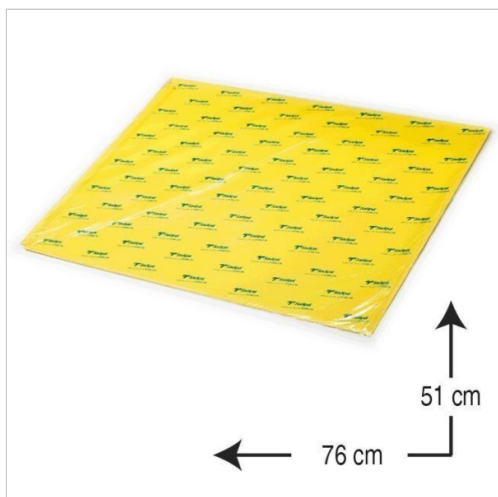

PAPEL DE SEDA SADIPAL 75 X 50 CM. 26 H. AMARILLO REF. 18103

CÓDIGO PAEZ	556026
CÓDIGO CATÁLOGO	650514
MARCA COMERCIAL	SADIPAL
COLOR	AMARILLO
ENVASE	26 UNID
MEDIDAS	75X50 CM

Descripción del producto

Bolsa de 26 hojas de papel seda de 17 g. Tintado en masa (proceso de coloración de la pasta de papel con el que se consigue mayor homogeneidad y durabilidad de los colores, a diferencia del papel impreso). Papel con alta resistencia a la decoloración provocada por la luz y el agua. Color: amarillo. Medidas: 50 x 75 cm.