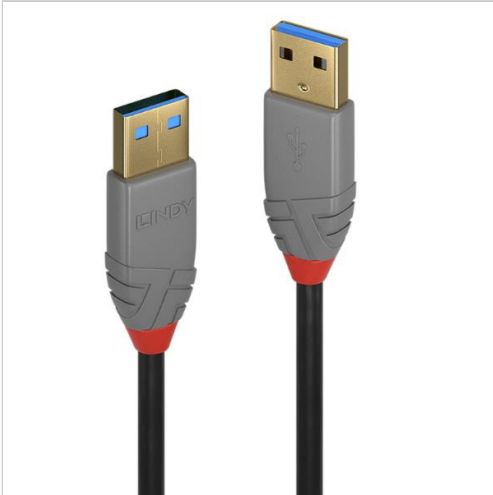

0 5M USB 3.2 TYPEA CABLE ANTHRALINE

CÓDIGO PAEZ	E.36750
CÓDIGO CATÁLOGO	
PART NUMBER	36750
MARCA COMERCIAL	Lindy
COLOR	NEGRO
UNIDADES POR PAQUETE	1
TIPO CONECTOR EXTERNO	USB 3.1 A
FORMATO CONECTOR EXTERNO	Macho
TIPO CONECTOR INTERNO	USB 3.1 Tipo A
FORMATO CONECTOR INTERNO	Macho

Descripción

- Cable USB 3.2 Gen 1 tipo A a A de elección profesional para instalaciones comerciales y de alto rendimiento de AV y TI
- SuperSpeed USB: admite velocidades de transferencia de datos de hasta 5 Gbps (USB 3.0, USB 3.1 Gen 1)
- Robusta carcasa de PVC, conectores y contactos chapados en oro
- Cable con triple blindaje, conductores de cobre estañado resistentes a la corrosión
- 10 años de garantía

Los cables Anthra Line USB 3.2 Tipo A a A del concepto Cable Lines de Lindy son la elección profesional para conexiones de alto rendimiento en instalaciones comerciales de AV y TI.

Los cables Anthra Line USB 3.2 son conexiones premium que cuentan con una construcción de triple blindaje con conductores de cobre estañado para rendimiento y resistencia a la corrosión. Los contactos y conectores chapados en oro de alta calidad mantienen una integridad de señal

óptima y una fiabilidad máxima.

Se admiten anchos de banda USB de hasta 5 Gbps para una transferencia rápida de grandes volúmenes de datos.

Los cables Anthra Line USB 3.2 Tipo A a A están disponibles en las siguientes longitudes: 0,5 m, 1 m, 2 m, 3 m y 5 m.