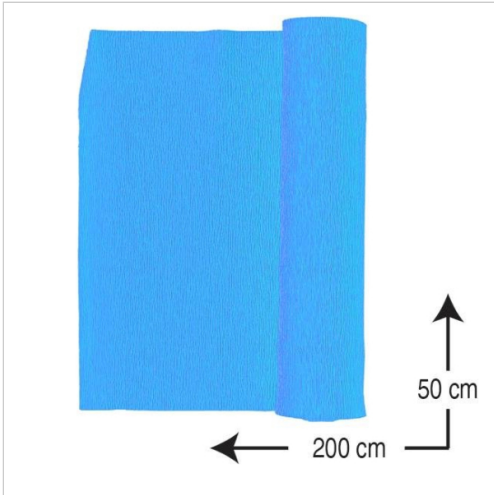

PAPEL CrespÓN CAMPUS UNIVERSITY 0,5 X 2 M. 10 H. AZUL CIELO

CÓDIGO PAEZ	701014
CÓDIGO CATÁLOGO	600312
PÁGINA	451
MARCA COMERCIAL	CAMPUS UNIVERSITY
COLOR	AZUL CIELO
ENVASE	10 UNID
MEDIDAS	2X0,50 M
CREPADO	70%

Campus

Descripción del producto

Papel crespón con 70% de crepado. Ideal para manualidades y decoración. Paquete de 10 rollos.
Color: azul cielo. Medidas: 0,5 x 2 m.