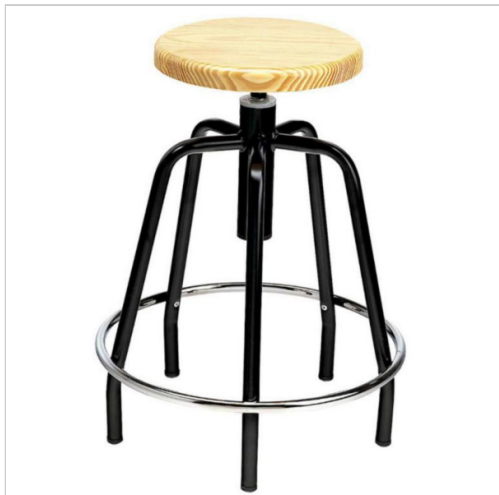

TABURETE ESCOLAR CON REPOSAPIÉS ALTURA: 50-69CM

CÓDIGO PAEZ	M.289282
CÓDIGO CATÁLOGO	289282
PÁGINA	608
PART NUMBER	290

Descripción del producto

Taburete giratorio con aro reposapiés. Estructura en tubo de acero. Sistema de elevación por tornillo y asiento en madera de pino. Altura entre 55 y 69 cm.