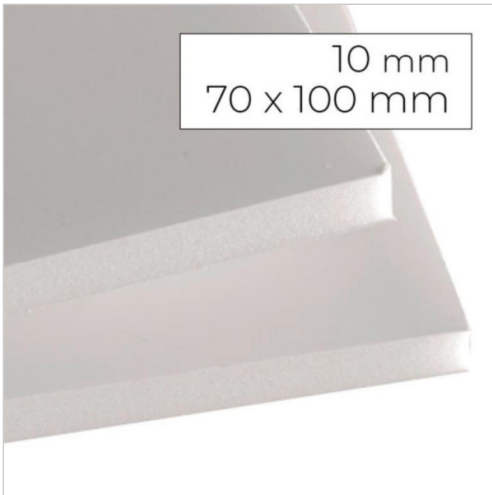

CARTÓN PLUMA YOSAN ESPESOR 10MM. 70X100 MM. BLANCO

CÓDIGO PAEZ	M.619845
CÓDIGO CATÁLOGO	619845
PÁGINA	542
PART NUMBER	052210B70/15
MARCA COMERCIAL	YOSAN

YOSAN

Descripción del producto

Para maquetas, cajas, marcos, soporte de fotografías, etc. Combinado con espuma de poliuretano entre dos hojas de cartulina. Ligeo y rígido al mismo tiempo, se corta fácil y nítidamente. Se puede doblar sin romperse, pintar, decorar y clavar en él. Espesor: 10 mm. Formato: 70 x 100 mm. Color: blanco.