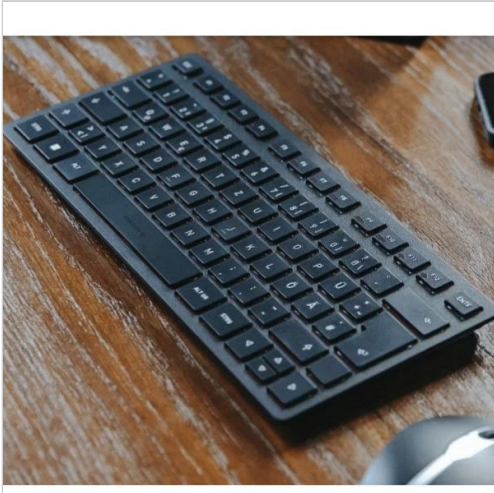

TELADO DUAL INALAM +BLUET RECARG

CÓDIGO PAEZ	E.JK-9250ES-2
CÓDIGO CATÁLOGO	
PART NUMBER	JK-9250ES-2
MARCA COMERCIAL	Cherry
COLOR	NEGRO
INTERFAZ	Inalámbrica
DISPOSICIÓN DEL TECLADO	Versión española
RETROILUMINACIÓN	No

Descripción

Teclado compacto, recargable y multidispositivo, con conexión inalámbrica de 2,4 GHz, Bluetooth® 5.0 y por cable.

Con el KW 9200 MINI, CHERRY ofrece un producto de primera que no deja nada que desear en términos de características técnicas y cualitativas o de diseño. El teclado extraplano de formato compacto se adapta perfectamente a diversos campos de aplicación y a la movilidad del estilo de vida actual. El KW 9200 MINI es la elección correcta para quien desee un teclado compacto sin tener que renunciar a la comodidad de uso.

Con el nanorreceptor USB incluido puede, por ejemplo, conectar el pequeño teclado inalámbrico a su ordenador en casa o bien utilizarlo como teclado Bluetooth® para su tableta en una cafetería y en la oficina, puede utilizar el cable incluido para conectar el teclado Mini al PC. Con las teclas F1 a F4, se puede cambiar, en cuestión de segundos, entre los distintos canales de transmisión y trabajar en el dispositivo terminal que se desee. La bolsa de transporte incluida, hecha de plástico reciclado, garantiza que no se dañe nada.

Con el cable USB-A a USB-C extraíble, puede conectar el KW 9200 MINI a un dispositivo terminal y, al mismo tiempo, recargar con él el teclado. Especialmente práctico: mientras está cargando el teclado compacto con la función multidispositivo, puede seguir trabajando sin ningún problema. La batería de litio integrada dura semanas. Cuando es necesario cargarlo, los LED de estado del teclado Mini Bluetooth parpadean en señal de aviso.