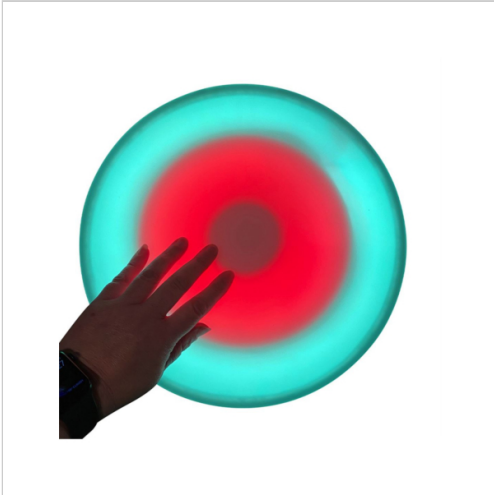

BALDOSA INTERACTIVA REF. SIRFT30

CÓDIGO PAEZ

812743

CÓDIGO CATÁLOGO

725668

Descripción del producto

Baldosa de LED interactiva de Ø 30 cm para vivir una experiencia de iluminación visual que responde al tacto. Efectos 3D perfectos. Tiempo de respuesta rápido. Instalación simple. Mando a distancia incorporado.